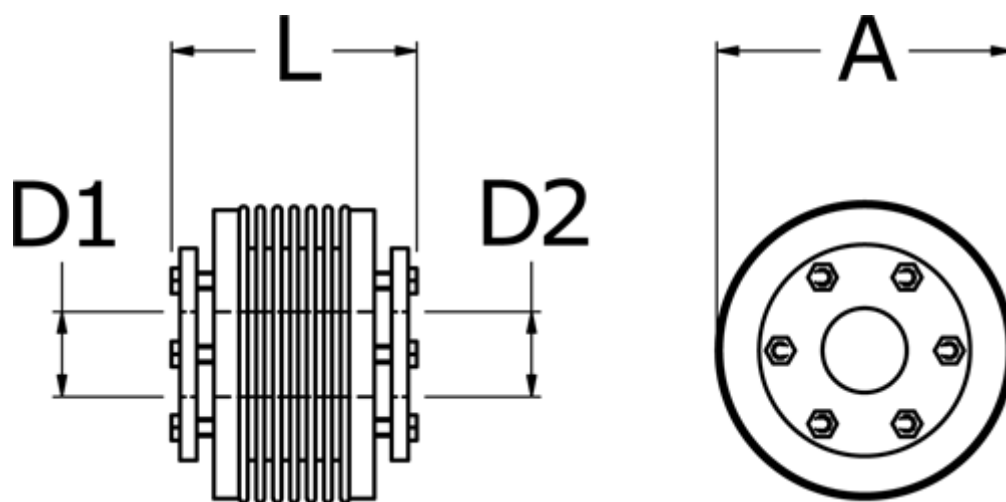

Varenummer: 3330514001706570
Beskrivelse: Metalbælgkobling type 5 str.1400
Længde 170 mm, boring 65/70 mm

Mål

A	= 157
D1	= 65
D2	= 70
L	= 170
Nom. moment NM (Tkn)	= 1400